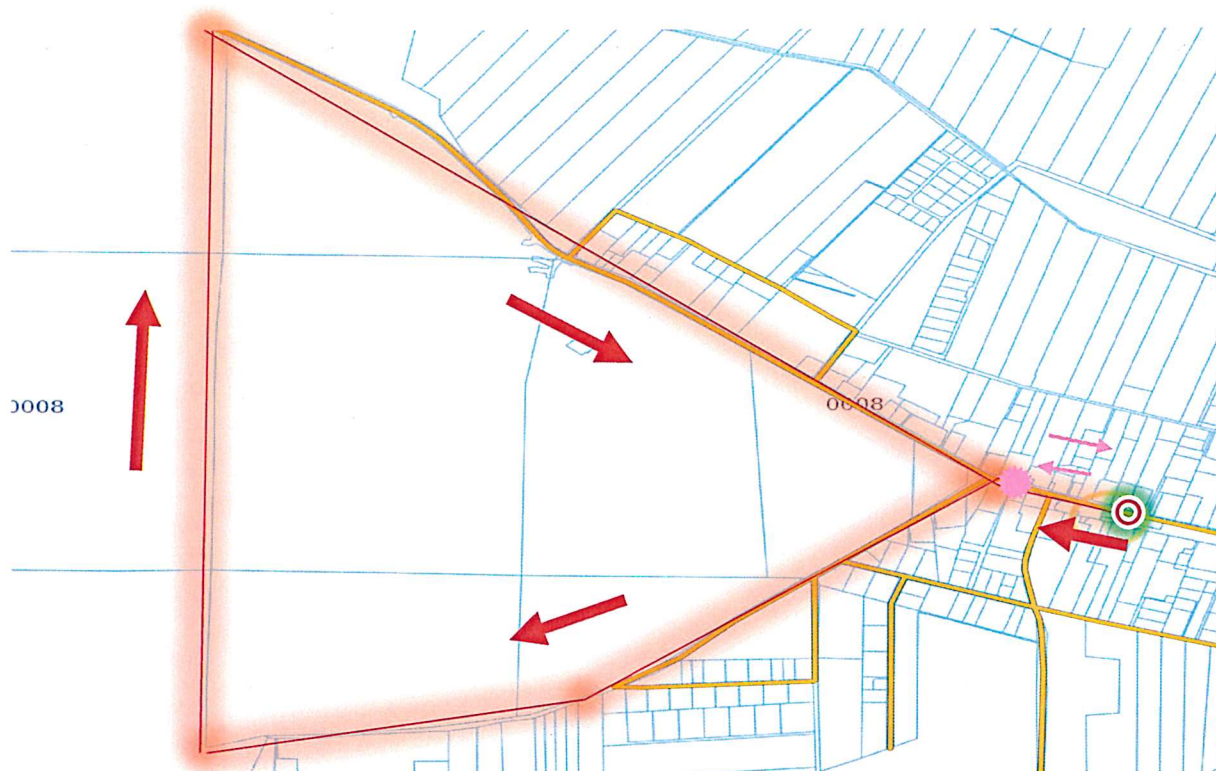

MAPA II BIEGU NIEPODLEGŁOŚCI W NIEDŹWIEDZIU
12.11.2017 r.

 Start/Meta – świetlica wiejska w Niedźwiedziu

 Kierunek biegu głównego

   Bieg dzieci

Bieg główny dystans – ok. 5,5 km

Bieg dzieci ok. – 700 m